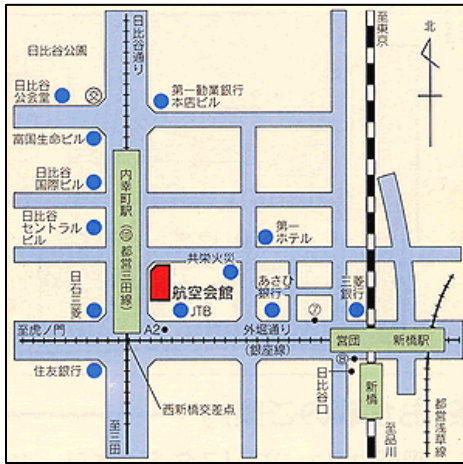

航空会館

住所 〒105-0004 東京都港区新橋1丁目18番1号

TEL (03)3501-1272 FAX (03)3591-7789

URL <http://www.kokukaikan.com/>

アクセス JR新橋駅 日比谷口

地下鉄銀座線 都営浅草線新橋駅7,8出口

地下鉄都営三田線内幸町駅 A2出口

損保会館

住所 〒101-8335

東京都千代田区神田淡路町2丁目9番地

TEL (03)3255-1299 FAX (03)3591-1504

アクセス JR中央線 総武線 お茶の水駅聖橋口より徒歩3分

地下鉄千代田線 新お茶の水駅より徒歩3分

地下鉄丸の内線 淡路町駅より徒歩3分

エンジニアリング振興協会

住所 〒105-0003 東京都港区西新橋1-4-6 CYDビル