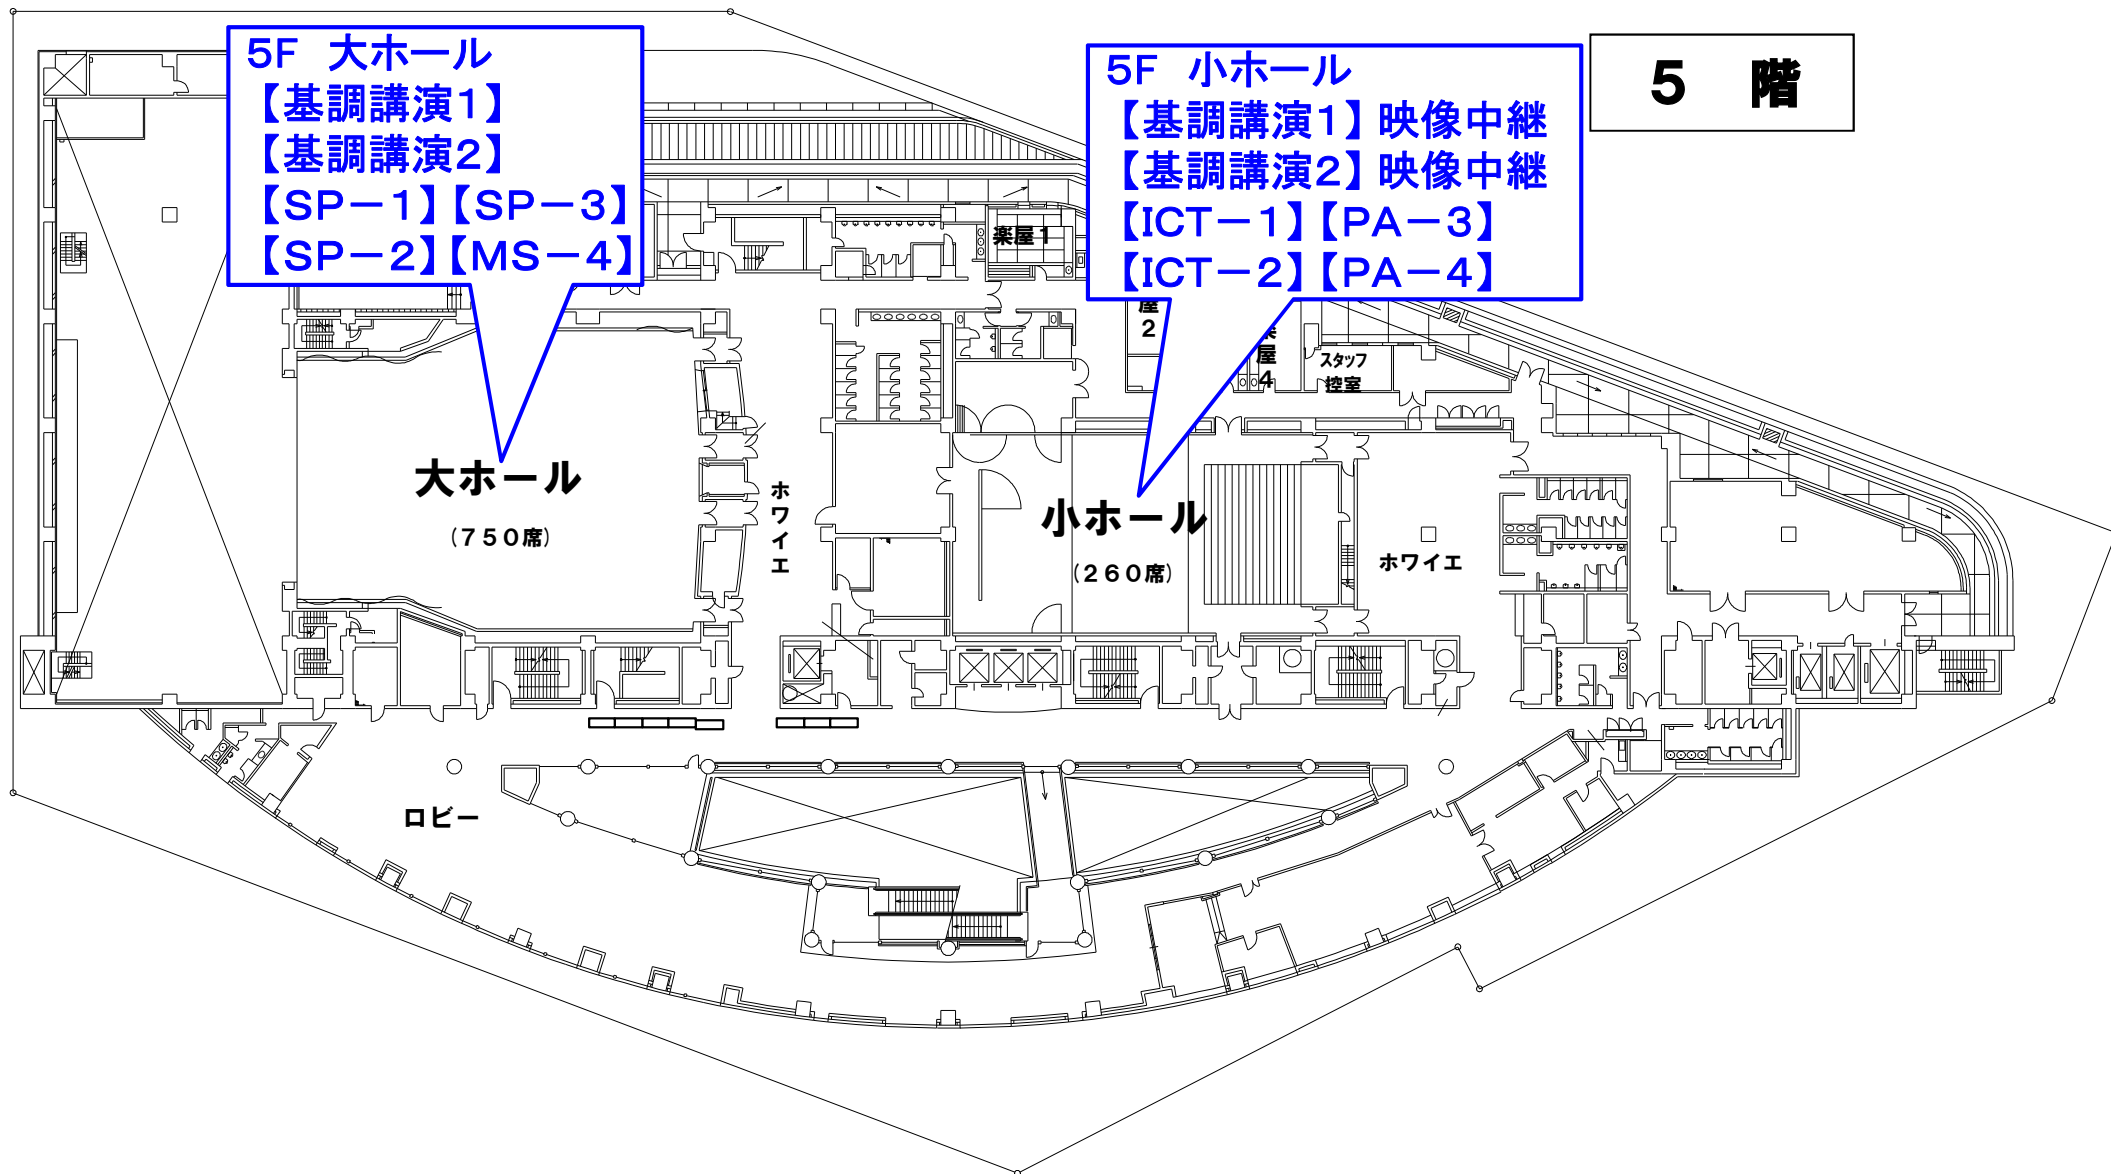

衣裳室

化粧室

藤

デジタルサロン

4 階

4F 研修室
【FC-1】 【MS-3】
【MS-2】 【ICT-4】

4F 401
【FI-4】

4F 403
事務局

5F 大ホール
【基調講演1】
【基調講演2】
【SP-1】【SP-3】
【SP-2】【MS-4】

5F 小ホール
【基調講演1】映像中継
【基調講演2】映像中継
【ICT-1】【PA-3】
【ICT-2】【PA-4】

5 階

大ホール
(750席)

小ホール
(260席)

ロビー

ホワイエ

ホワイエ