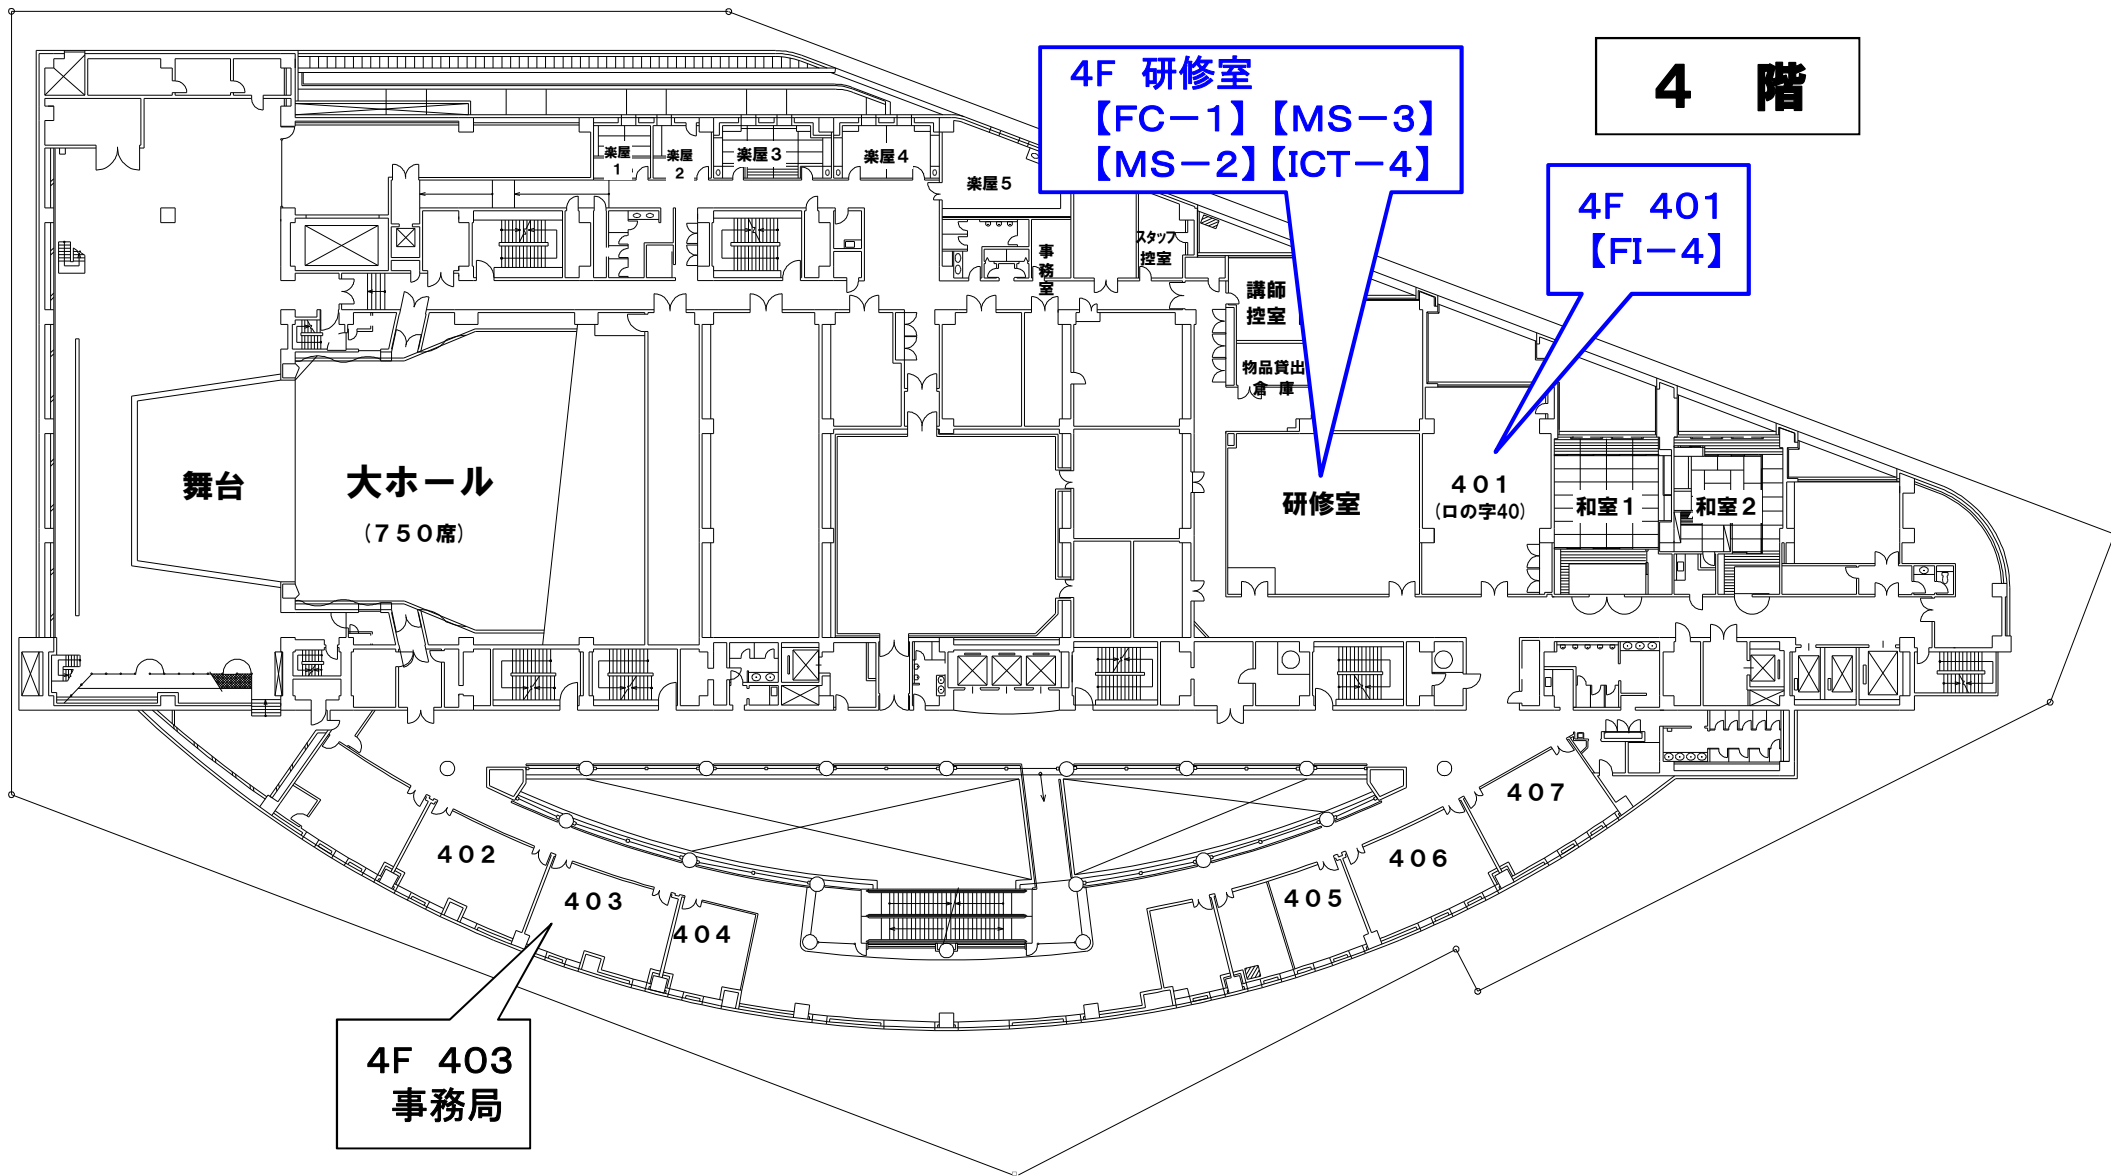

2 階

2F 瑞雲
【基調講演1】映像中継
【基調講演2】映像中継
【EG-1】 【FI-3】
【FI-2】 【FC-4】

2F 福寿
【MS-1】
【EG-2】
【ICT-3】
18:00~ 【懇親会会場】

2F 蓬萊
【FI-1】
【PA-2】
【EG-3】
【EG-4】

2F 平安
【基調講演1】映像中継
【基調講演2】映像中継
【PS-1】 【PS-3】
【PS-2】 【PS-4】

2F 桃源
【PA-1】
【FC-2】
【FC-3】
18:00~ 【懇親会会場】

衣裳室

化粧室

藤

デジタルサロン

4 階

4F 研修室
【FC-1】 【MS-3】
【MS-2】 【ICT-4】

4F 401
【FI-4】

4F 403
事務局

5F 大ホール
【基調講演1】
【基調講演2】
【SP-1】【SP-3】
【SP-2】【MS-4】

5F 小ホール
【基調講演1】映像中継
【基調講演2】映像中継
【ICT-1】【PA-3】
【ICT-2】【PA-4】

5 階

大ホール
(750席)

小ホール
(260席)

ロビー

ホワイエ

ホワイエ